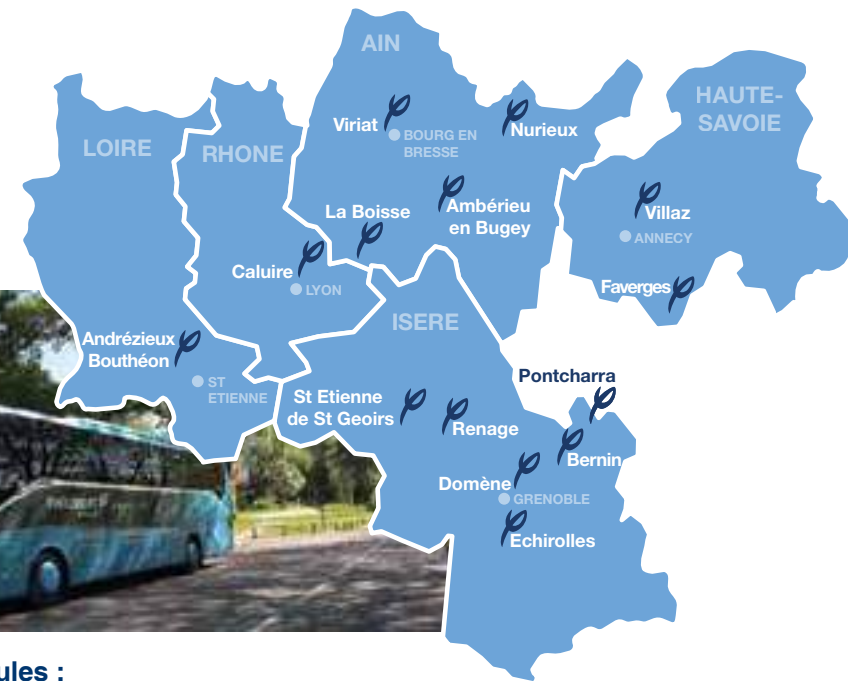

Location de cars

Tél. 04 78 98 56 00 - Demande de devis sur Philibert-location.fr

531 véhicules :
399 cars, 43 mini bus et 89 véhicules légers

16 millions de kilomètres par an

Activité régulière ■ Transport occasionnel

Informations pratiques sur Philibert-transport.fr

PHILIBERT TRANSPORT