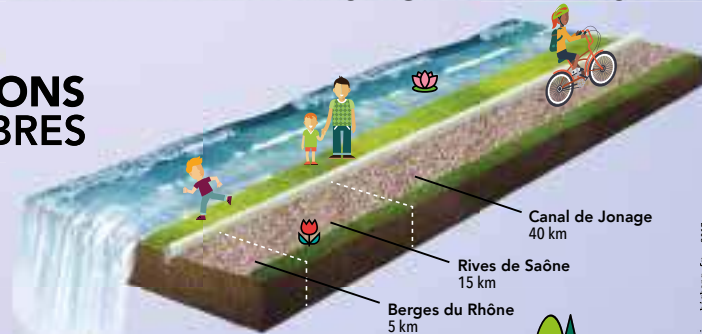

3 MILLIONS
D'ARBRES

2 arbres par habitant

Sources : CCI de Lyon et Métropole de Lyon.

grandlyon.com
f t @

60 km
DE PROMENADES
AU BORD DE L'EAU

Data : ... / 2017

500 km DE SENTIERS

GRANDLYON
la métropole