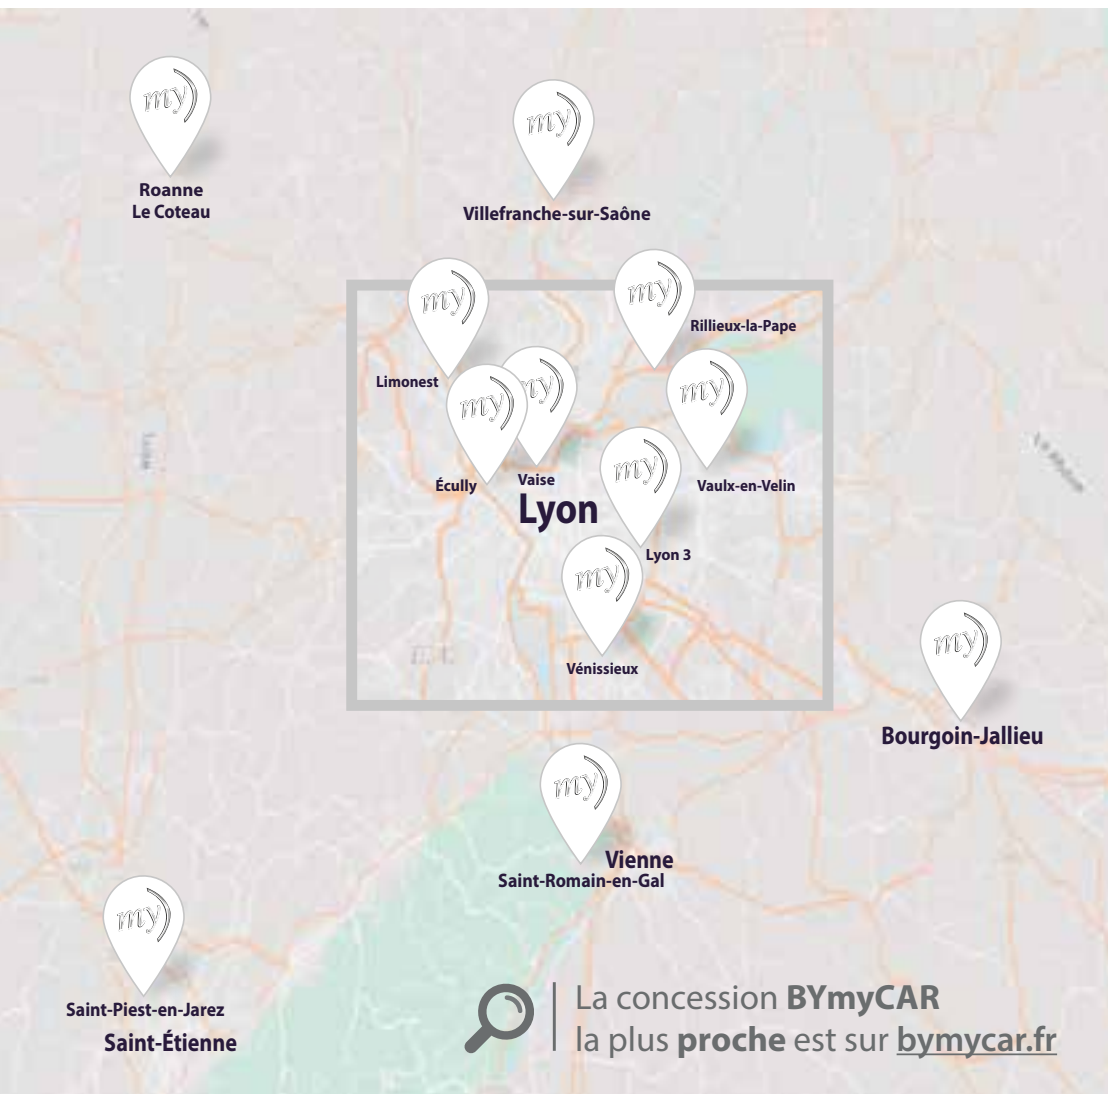

Il y a forcément une **concession**
BYmyCAR près de **chez vous...**

BYmy)CAR

distribue et entretient les véhicules des marques :
Volkswagen, Audi, Seat, Škoda, Volkswagen Utilitaires, Nissan et Ford.

**COMITÉS
LIGUES
SOUTIENS**

Baby sport

Sport adapté

Handisport

Sport sénior

Informations données à titre indicatif, pour plus de précisions renseignez-vous auprès de vos clubs.