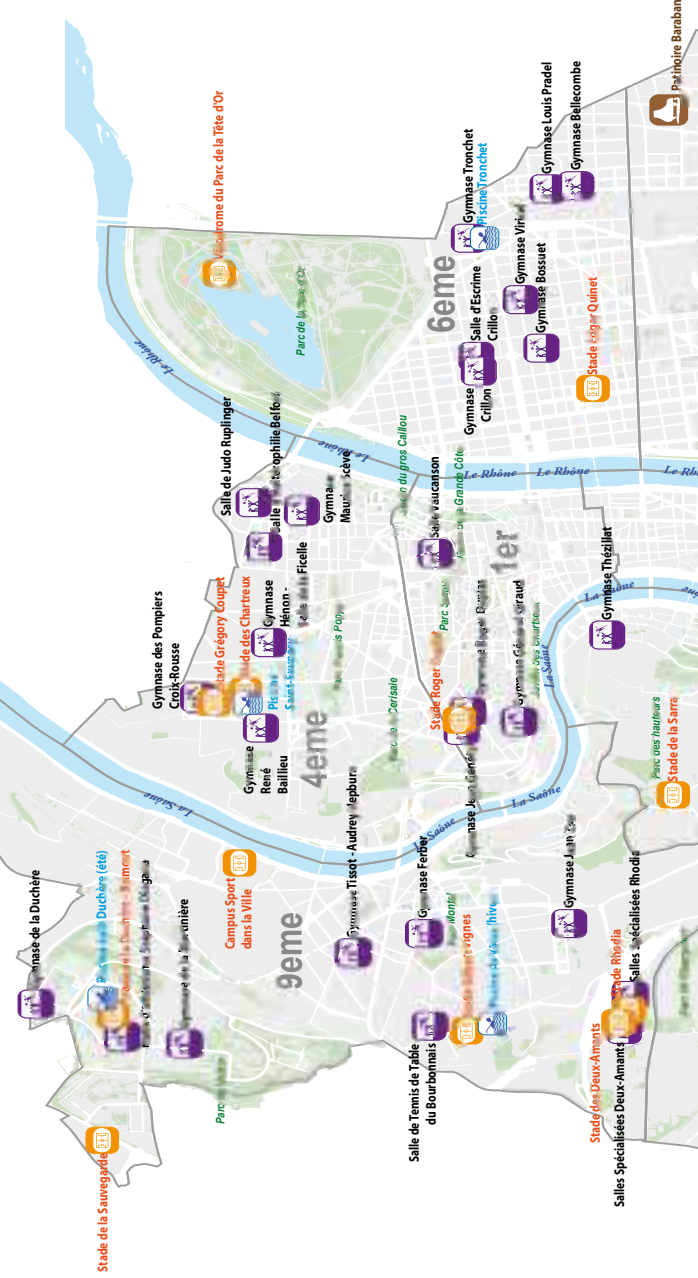

Gymnase Francisque Anselme	3^e
Gymnase Bellecombe.....	6^e
Gymnase Gabriel Rosser	7^e
Gymnase Nelson Paillou.....	8^e
Gymnase Longchambon.....	8^e
Gymnase Audrey Hepburn	9^e
Complexe Sportif de la Rhodia.....	9^e
St. de Tir de Saint Priest.....	St Priest

Boulodromes / clos de boules

Boulodrome Duplat	1er
Boulodrome de l'ASCUL.....	1er
Boul. Cercle Démocratique	1er
Boulodrome de Rigolards.....	1er
Clos des Grognards	1er
Boul. du Cercle des Travailleurs	1er
Boul. Fraternelle de Perrache.....	2^e
Boule Ravat	2^e
Boulodrome Elan de Lyon.....	3^e
Boulodrome Moncey.....	3^e
Boulodrome A.L Croix-Rousse	4^e
Boul.e Théâtre Croix-Rousse	4^e
Boulodrome Clos Jouve.....	4^e
Clos des Canuts	4^e
Denfert Rochereau.....	4^e
Boulodrome Point du Jour	5^e
Boulodrome Champvert.....	5^e
Boulodrome Pradel (Tête d'Or	6^e
Jeux de Boules de l'ALGM	7^e
Boulodrome Créqui Clos Vert	7^e
Terrain Marcel Pagnol 2.....	7^e
Boulodrome ALBEU	8^e
Boul. AS Berthelot Mermoz.....	8^e
Boulodrome du 14 Zouave.....	8^e
Boul. Maison du Peuple	8^e
Boules Berliet	8^e
Boul. des Amis de l'Instruction	9^e
Jeux de Boules des Trois Gouttes	9^e
Terrain Mouriquand.....	9^e
Boulodrome de la Favorite.....	9^e
Boulodrome des Carriers	9^e
Boulodrome du Château	9^e
Boul. Entente Rhodia Racing.....	9^e
Boulodrome Rochecardon.....	9^e
Boul. Château d'Eau.....	Ch. au Mont d'Or

Stades d'athlétisme

Stade Roger Duplat.....	1er
Stade de Gerland Réplique	7^e
Stade Saez.....	9^e
Stade Balmont.....	9^e

Salles d'escrime

Salle Paul Bert.....	3^e
Salle du Masque de Fer	6^e
Gymnase Colbert.....	8^e

Piscines

Charial	3^e
Garibaldi.....	3^e
Saint-Exupéry.....	4^e
Tronchet.....	6^e
Centre Nautique Tony Bertrand	7^e
Gerland	7^e
Delessier	7^e
Montplaisir	8^e
Mermoz.....	8^e
Vaise.....	9^e
Duchère	9^e

Plateaux d'EPS

Complexe Sportif Charial.....	3^e
Stade Marc-Vivien Foe.....	3^e
Stade Eugénie.....	3^e
Gymnase Bailieu	4^e
Stade Grégory Coupet.....	4^e
Gymnase Jeunet.....	5^e
Stade de la Sarra.....	5^e
Gymnase Branly.....	5^e
Gymnase Eisenhower.....	5^e
Gymnase Charcot.....	5^e
Stade Saint-Marc.....	5^e
Terrain Anatole France.....	6^e
Vélodrome Georges Prévéral	6^e
Stade Edgard Quinet.....	6^e
Gymnase Georges Clémenceau	7^e
Stade des Channées.....	7^e

Autres

S. Rameau Acad.de Billard.....	1er
Palais des Sports de Gerland	7^e
Piste de Rink Hockey.....	7^e
Ter. de pétanque de l'île Barbe.....	7^e
Terrain de pétanque ABCD	7^e
Stade Henri Cochet.....	Caluire

Murs d'escalade

Gymnase Condé Enghien	2^e
Gymnase Francisque Anselme.....	3^e
Gymnase Mazenod	3^e
Gymnase René Baillieu.....	4^e
Gymnase Branly.....	5^e
Gymnase de la Quarantaine	5^e
Gymnase Viricel.....	6^e
Gymnase Bellecombe.....	6^e
Stade de Gerland.....	7^e
Gymnase Colbert.....	8^e
Gymnase Nelson Paillou	8^e
Gymnase Régine Cavagnoud.....	8^e
Gymnase de la Sauvagère	9^e
Gym. Gabriel Rosset	7^e
Terrain Marcel Pagnol 2.....	7^e
Gymnase Viviani.....	8^e
Gymnase Victor Grignard	8^e
Gymnase Colbert.....	8^e
Stade Bavozet.....	8^e
Stade Saez.....	8^e
Gymnase Régine Cavagnoud.....	8^e
Gymnase Marcel Dargent.....	9^e
Gymnase Audrey Hepburn	9^e
Terrain des Trois Gouttes.....	9^e
Stade Gilbert Vignes	9^e
Stade des Deux-Amants	9^e
Stade Joseph Boucaud	9^e
Plaine des jeux des Etats-Unis	9^e

Vélodrome / VTT

Piste VTT de La Sarra	5^e
Vél. Georges Prévéral	6^e

Patinoires

Charlemagne	2^e
Baraban.....	3^e

- Terrains de grands jeux (stades)
- Piscines
- Gymnases - Salles de sport
- Patinoires
- Skate Parc
- Parcs publics

Centre Nautique Intercommunal