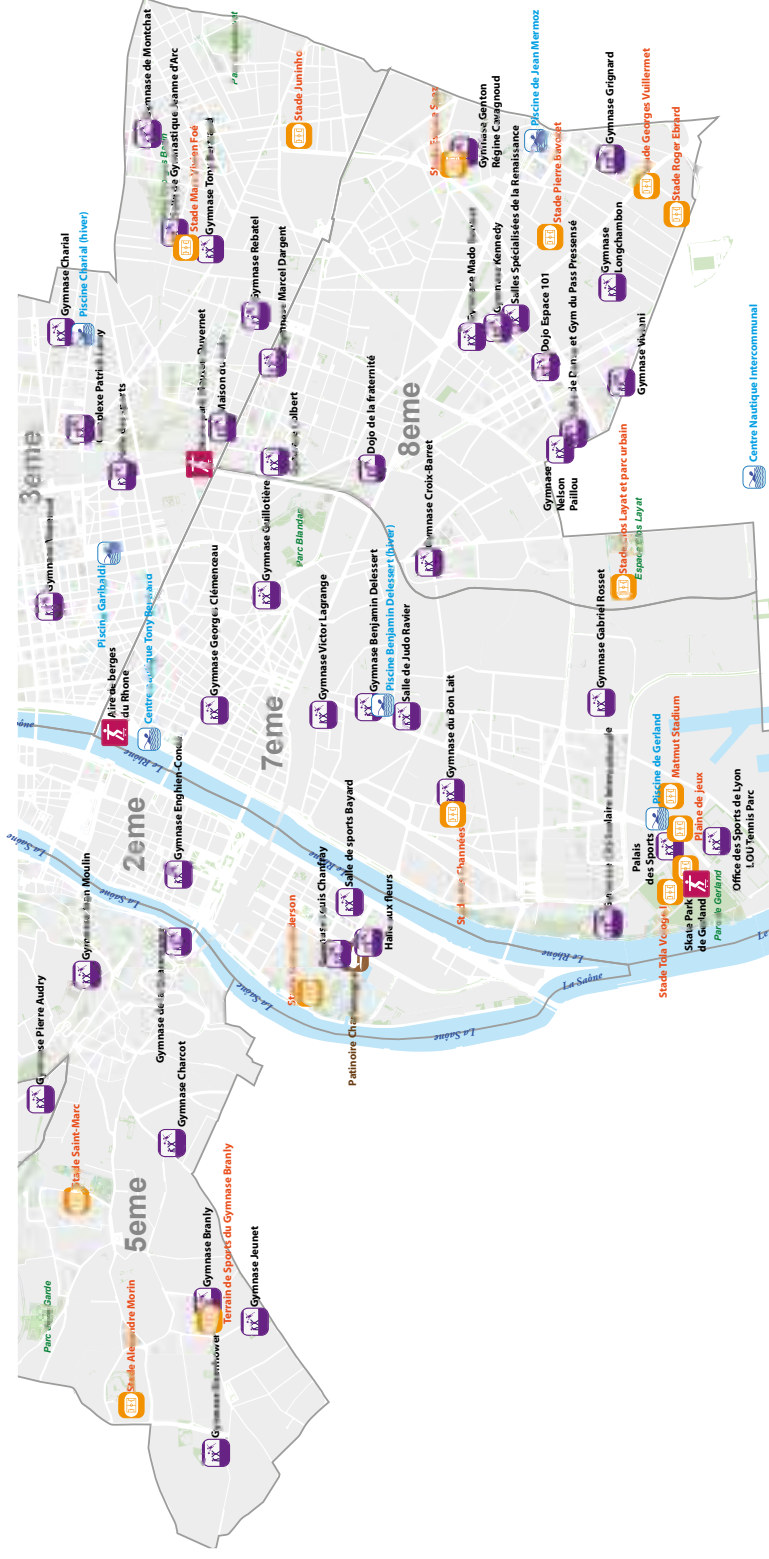

Gymnase Francisque Anselme	3^e
Gymnase Bellecombe.....	6^e
Gymnase Gabriel Rosser	7^e
Gymnase Nelson Paillou.....	8^e
Gymnase Longchambon.....	8^e
Gymnase Audrey Hepburn	9^e
Complexe Sportif de la Rhodia.....	9^e
St. de Tir de Saint Priest.....	St Priest

Boulodromes / clos de boules

Boulodrome Duplat	1er
Boulodrome de l'ASCUL.....	1er
Boul. Cercle Démocratique	1er
Boulodrome de Rigolards.....	1er
Clos des Grognards	1er
Boul. du Cercle des Travailleurs	1er
Boul. Fraternelle de Perrache.....	2^e
Boule Ravat	2^e
Boulodrome Elan de Lyon.....	3^e
Boulodrome Moncey.....	3^e
Boulodrome A.L Croix-Rousse	4^e
Boul.e Théâtre Croix-Rousse	4^e
Boulodrome Clos Jouve.....	4^e
Clos des Canuts	4^e
Denfert Rochereau.....	4^e
Boulodrome Point du Jour	5^e
Boulodrome Champvert.....	5^e
Boulodrome Pradel (Tête d'Or	6^e
Jeux de Boules de l'ALGM	7^e
Boulodrome Créqui Clos Vert	7^e
Terrain Marcel Pagnol 2.....	7^e
Boulodrome ALBEU	8^e
Boul. AS Berthelot Mermoz.....	8^e
Boulodrome du 14 Zouave.....	8^e
Boul. Maison du Peuple	8^e
Boules Berliet	8^e
Boul. des Amis de l'Instruction	9^e
Jeux de Boules des Trois Gouttes	9^e
Terrain Mouriquand.....	9^e
Boulodrome de la Favorite.....	9^e
Boulodrome des Carriers	9^e
Boulodrome du Château	9^e
Boul. Entente Rhodia Racing.....	9^e
Boulodrome Rochecardon.....	9^e
Boul. Château d'Eau.....	Ch. au Mont d'Or

Stades d'athlétisme

Stade Roger Duplat.....	1er
Stade de Gerland Réplique	7^e
Stade Saez.....	9^e
Stade Balmont.....	9^e

Salles d'escrime

Salle Paul Bert.....	3^e
Salle du Masque de Fer	6^e
Gymnase Colbert.....	8^e

Piscines

Charial	3^e
Garibaldi.....	3^e
Saint-Exupéry.....	4^e
Tronchet.....	6^e
Centre Nautique Tony Bertrand	7^e
Gerland	7^e
Delessier	7^e
Montplaisir	8^e
Mermoz.....	8^e
Vaise.....	9^e
Duchère	9^e

Plateaux d'EPS

Complexe Sportif Charial.....	3^e
Stade Marc-Vivien Foe.....	3^e
Stade Eugénie.....	3^e
Gymnase Bailieu	4^e
Stade Grégory Coupet.....	4^e
Gymnase Jeunet.....	5^e
Stade de la Sarra.....	5^e
Gymnase Branly.....	5^e
Gymnase Eisenhower.....	5^e
Gymnase Charcot.....	5^e
Stade Saint-Marc.....	5^e
Terrain Anatole France.....	6^e
Vélodrome Georges Prévéral	6^e
Stade Edgard Quinet.....	6^e
Gymnase Georges Clémenceau	7^e
Stade des Channées.....	7^e

Autres

S. Rameau Acad.de Billard.....	1er
Palais des Sports de Gerland	7^e
Piste de Rink Hockey.....	7^e
Ter. de pétanque de l'île Barbe.....	7^e
Terrain de pétanque ABCD	7^e
Stade Henri Cochet.....	Caluire

Murs d'escalade

Gymnase Condé Enghien	2^e
Gymnase Francisque Anselme.....	3^e
Gymnase Mazenod	3^e
Gymnase René Baillieu.....	4^e
Gymnase Branly.....	5^e
Gymnase de la Quarantaine	5^e
Gymnase Viricel.....	6^e
Gymnase Bellecombe.....	6^e
Stade de Gerland.....	7^e
Gymnase Colbert.....	8^e
Gymnase Nelson Paillou	8^e
Gymnase Régine Cavagnoud.....	8^e
Gymnase de la Sauvagère	9^e
Gym. Gabriel Rosset	7^e
Terrain Marcel Pagnol 2.....	7^e
Gymnase Viviani.....	8^e
Gymnase Victor Grignard	8^e
Gymnase Colbert.....	8^e
Stade Bavozet.....	8^e
Stade Saez.....	8^e
Gymnase Régine Cavagnoud.....	8^e
Gymnase Marcel Dargent.....	9^e
Gymnase Audrey Hepburn	9^e
Terrain des Trois Gouttes.....	9^e
Stade Gilbert Vignes	9^e
Stade des Deux-Amants	9^e
Stade Joseph Boucaud	9^e
Plaine des jeux des Etats-Unis	9^e

Vélodrome / VTT

Piste VTT de La Sarra	5^e
Vél. Georges Prévéral	6^e

Patinoires

Charlemagne	2^e
Baraban.....	3^e

- Terrains de grands jeux (stades)
- Piscines
- Gymnases - Salles de sport
- Patinoires
- Skate Parc
- Parcs publics

Centre Nautique Intercommunal